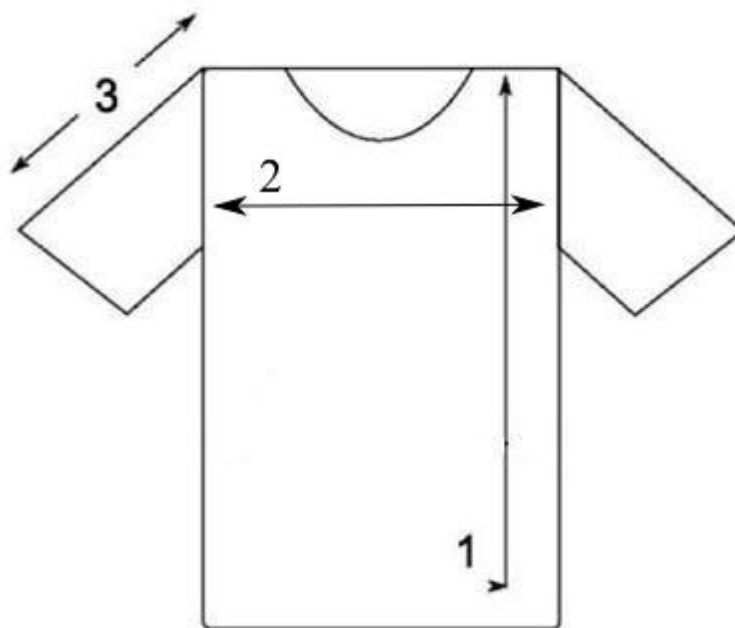

JÄMFÖR GÄRNA MED EN T-SHIRT SOM DU HAR HEMMA.

TVÄTTRÅD: Tvätta tröjan ut och in. Stryk inte direkt på trycket.

(Compare with a t-shirt at home. Wash the t-shirt inside out and do not iron directly on the print)

	1(cm) Längd (length)	2(cm) Bröstvidd, (chestwidth)	3 (cm) Arm längd (arm length)
Storlek:			
Women:			
Slimfit:			
Small:	64	39	14
Medium:	66	42	16
Large:	67	44,5	16,5
Regular:			
Small:	64	44,5	17
Medium:	65	47	18
Large:	66	49,5	18,5
Men:			
Small:	68	50	21
Medium:	71	53	22
Large:	73	56	23